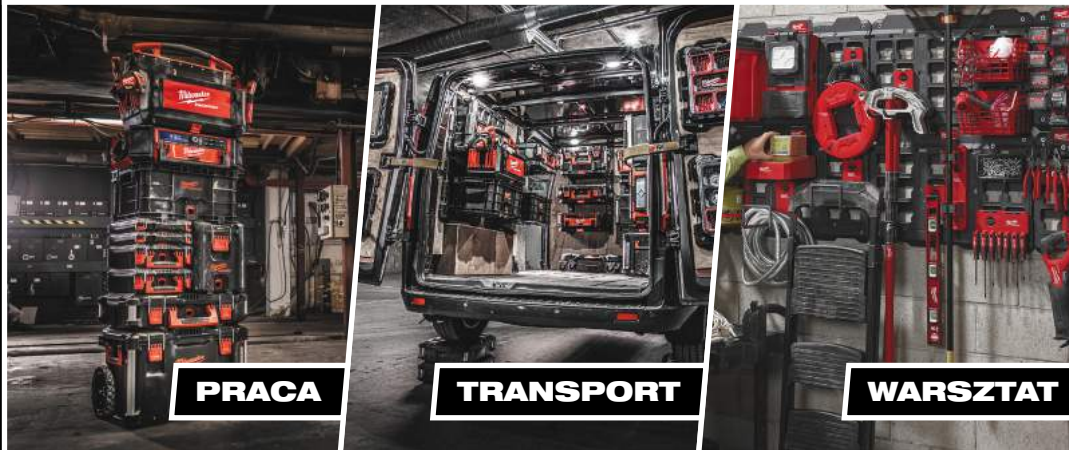

PACKOUT™

MODUŁOWY SYSTEM PRZECHOWYWANIA

PONAD 100 MOŻLIWYCH KOMBINACJI

PRACA

TRANSPORT

WARSZTAT

NOWOŚĆ

ART.# 4932493189

1 205,40 zł z VAT

980,00 zł BEZ VAT

PACKOUT™ SKRZYŃKA Z 4 SZUFLADAMI

- Skrzynia PACKOUT™ z szufladami umożliwia łatwy dostęp do narzędzi nawet gdy znajduje się na samym dole ułożonych w wieżę skrzyń
- Prowadnice kulkowe przystosowane do obciążeń do 11 kg
- Blokada transportowa zapobiega niepożądanemu otwarciu szuflad podczas transportu oraz umożliwia zamknięcie szuflad na kłódkę
- Każda skrzynia z szufladami posiada w zestawie regulowane przegródki, co umożliwia wygodną organizację i przechowywanie różnych akcesoriów i narzędzi ręcznych
- Wykonany z odpornych na uderzenia polimerów, aby zapewnić wytrzymałość w miejscu pracy