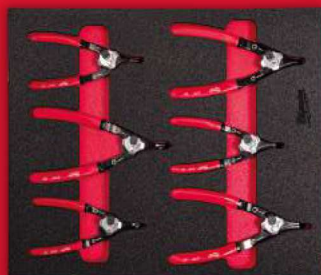

**WKŁADKA PIANKOWA
Z KLUCZAMI PÓŁOTWARTYMI
6 SZTUK**

861,37 ZŁ Z VAT

700,30 ZŁ BEZ VAT

ART.# 4932493631

**WKŁADKA PIANKOWA
ZE SZCZYPCAMI 4 SZTUKI**

832,46 ZŁ Z VAT

676,80 ZŁ BEZ VAT

ART.# 4932493632

**WKŁADKA PIANKOWA
ZE SZCZYPCAMI SEGERA
3 SZTUK**

890,27 ZŁ Z VAT

723,80 ZŁ BEZ VAT

ART.# 4932493633

**WKŁADKA PIANKOWA
ZE SZCZYPCAMI SEGERA
6 SZTUK**

1 555,09 ZŁ Z VAT

1 264,30 ZŁ BEZ VAT

ART.# 4932493634

**WKŁADKA PIANKOWA ZE SZCZYPCAMI
ZACISKOWYMI 5 SZTUK**

745,75 ZŁ Z VAT

606,30 ZŁ BEZ VAT

ART.# 4932493635

**PUSTA PIANKA DO WÓZKA
46" 165 MM**

976,99 ZŁ Z VAT

794,30 ZŁ BEZ VAT

ART.# 4932493636