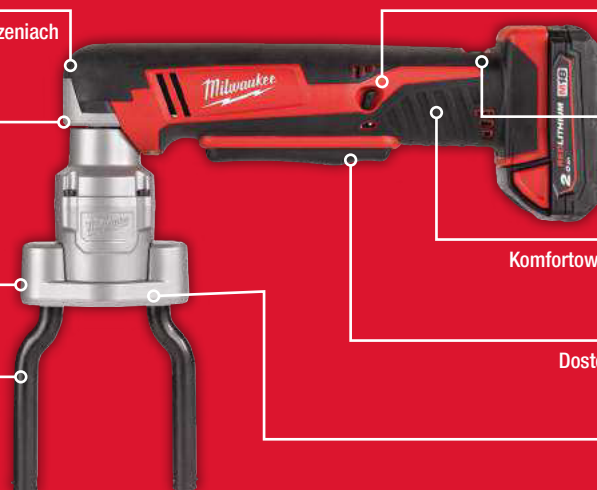

USTAWIENIE ROZSTAWU

Dopasowanie do różnych zastosowań

W ZESTAWIE

M18 BSBT

M18 B2

x2

M12-18 FC

HD BOX

REDLITHIUM™