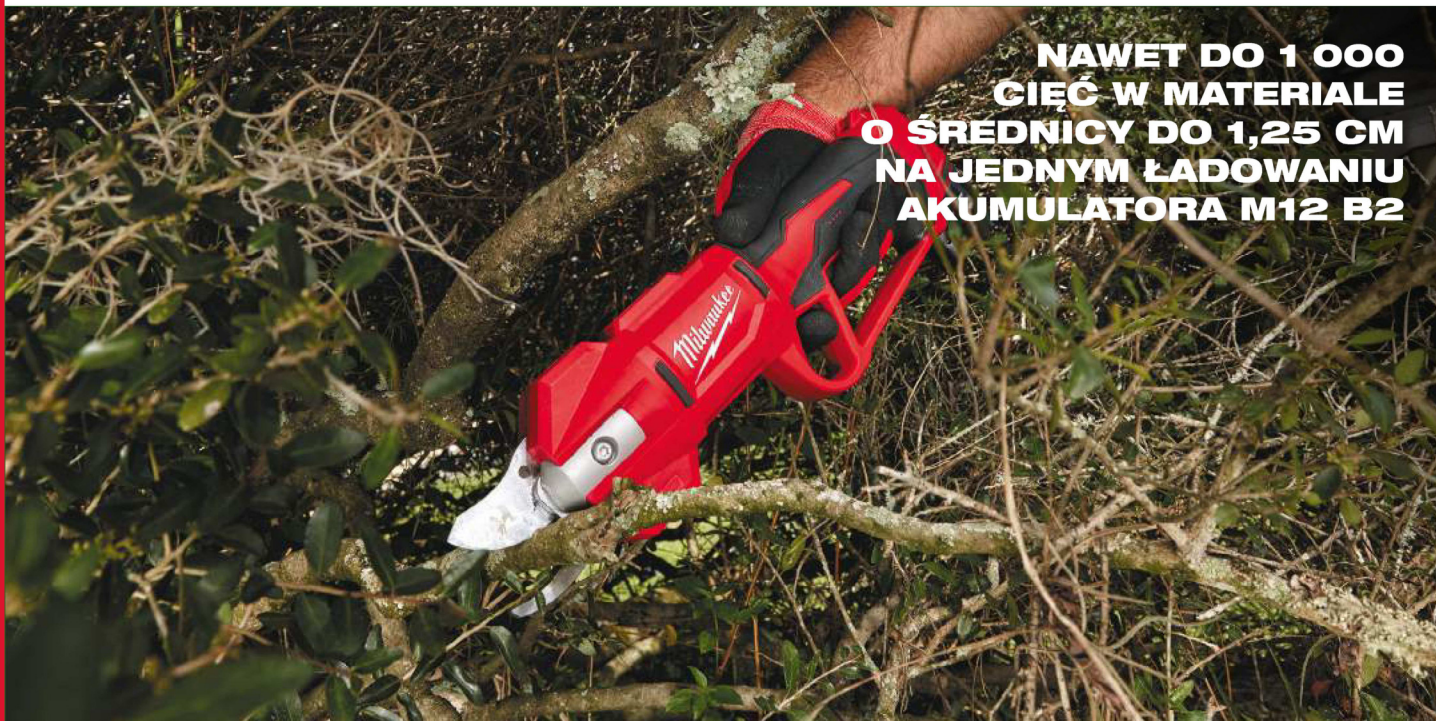

NOWOŚĆ

M12 BLPRS-202 | ART.# 4933480115

2 126,67 zł z VAT

1 729,00 zł BEZ VAT

M12 AKUMULATOROWY SEKATOR DO GAŁĘZI

**NAWET DO 1 000
CIĘC W MATERIALE
O ŚREDNICY DO 1,25 CM
NA JEDNYM ŁADOWANIU
AKUMULATORA M12 B2**